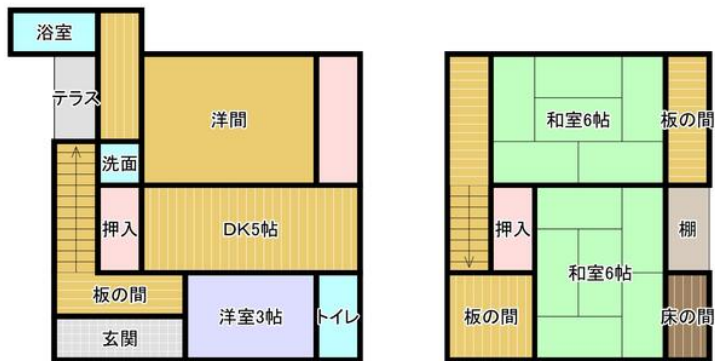

貸戸建住宅

北大路駅

小山下板倉町貸家（定期借家）

間取り
4DK

専有面積
79.78㎡

築年月
1961年10月

定期借家

人気の小山・地下鉄北大路駅近し

チェックポイント！

保証人要,プロパンガス

物件種目	貸戸建住宅
最寄駅	北大路
間取タイプ	4DK
賃料	85,000円
賃貸条件	礼金 10.00万円 敷金 10.00万円 敷引 5.00万円 保証金 なし

物件所在地	京都府京都市北区小山下板倉町		
交通	京都市営地下鉄烏丸線 北大路 徒歩4分		
建物	建物名	小山下板倉町貸家（定期借家）	
	構造・規模	木造 2階建	
	使用部分積	79.78㎡	
	間取内訳	和 6・6 洋 6・5	
築年月	1961年10月	契約期間	2028年7月31日
管理費等	なし 共益費なし		
駐車場			
現況	空家	入居可能時期	相談
設備	プロパンガス		
保険等	要 2年17,500円		
備考			